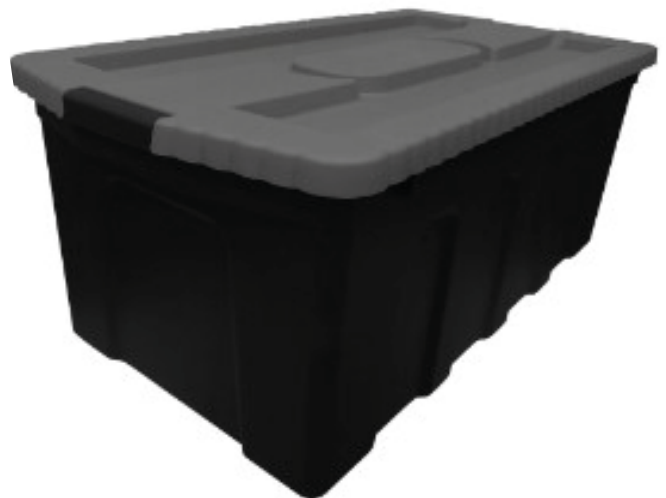

Cubetas

1607 CUBETA 11LTS C/PICO

1448 CUBETA 11LTS
KAMPEON VERDE /BAMBOO

1627 CUBETA 11 LTS
KAMPEON AQUAMARINA

Cestos

CESTO PAPELERO MULTI COLOR

CESTO PAPELERO 11LT RECTA ALMEND

CESTO PAPELERO 11 LT RECTA AZUL

- 1423 PORTA GARRAFON BLANCO
- 1447 LLAVE PORTA GARRAFON
- 1424 PORTA GARRAFON ALMEDRA
- 1425 PORTA GARRAFON AZUL

Cajas

- 1628 CAJA HEAVY DUTY 33G C/T NEGRO
- 1595 CAJA 11 GAL HEAVY DUTY C/T

Contenedores